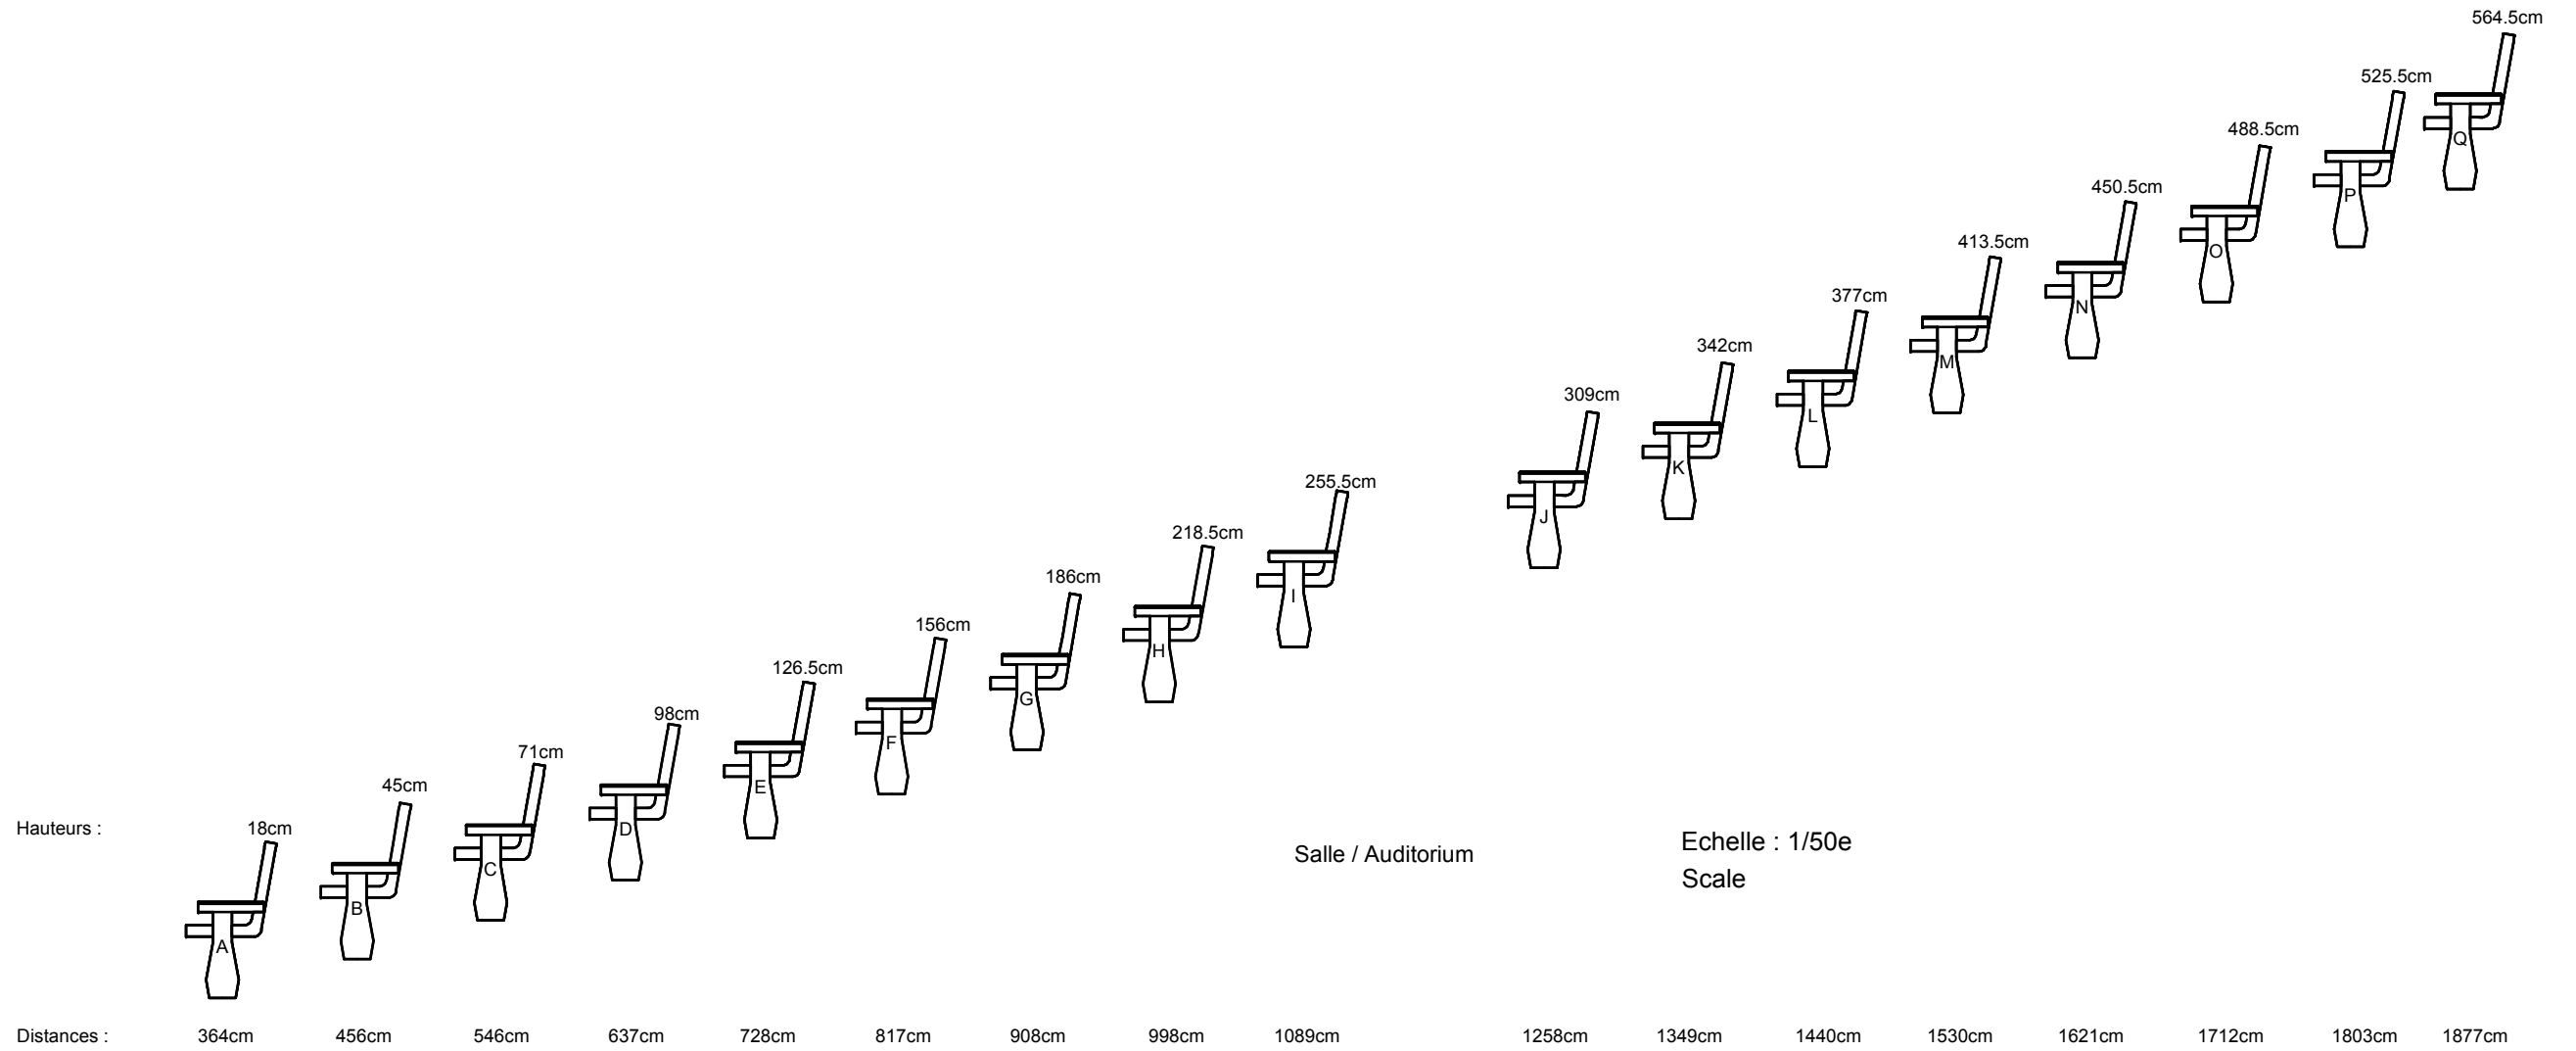

3rd Gallery
3eme passerelle

F.O.H

1ere passerelle
1st Gallery

2eme passerelle
2nd Gallery

Proscenium

Hauteurs :

Salle / Auditorium

Echelle : 1/50e
Scale

Distances :

Les Hauteurs sont prises du haut du dossier au sol du proscenium
Les Distances sont prises du bord du proscenium a l'arriere du dossier

The Heights are taken from top of the back of chair to ground of apron
The distances are taken from edge of apron to back of chair